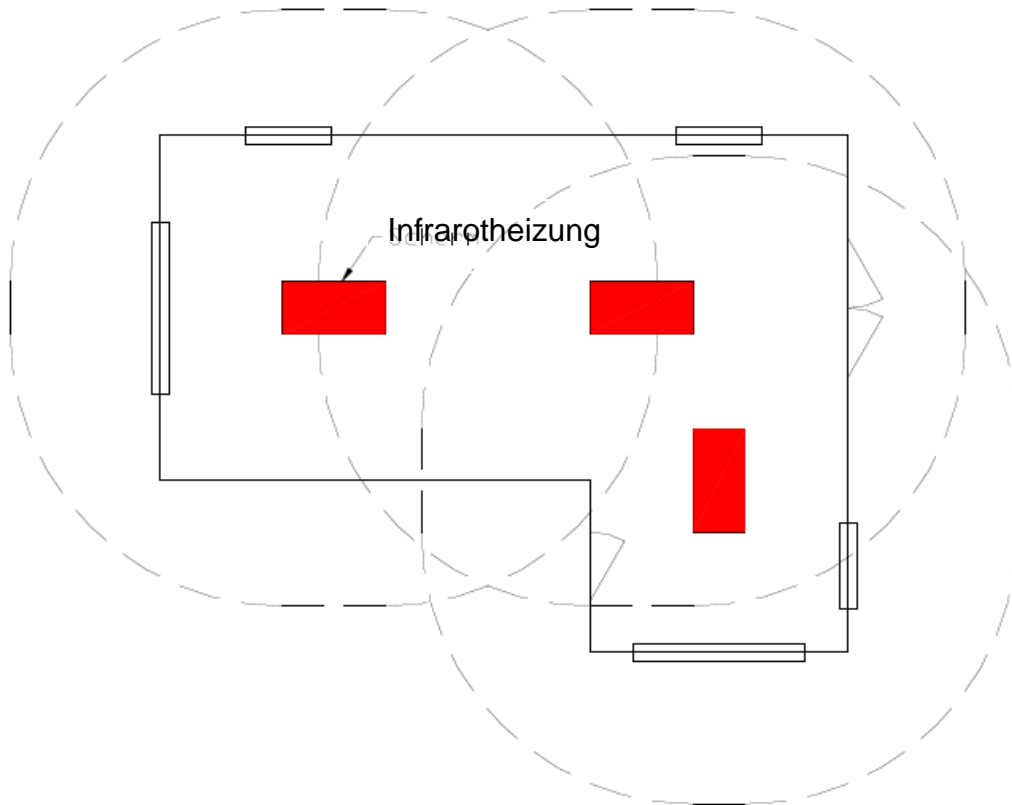

Positionierung Ihrer Infrarotheizung

Unsere Infrarotheizungen werden wie folgt positioniert

1. **Decke**
optimal
2. **Wand**
falls Deckenmontage nicht möglich oder zu Dekorationszwecken (Bild oder Spiegel)
3. **Zone**
um nur einen bestimmten Bereich zu heizen

Die Deckenmontage ermöglicht eine optimale Wärmeverteilung und eine bessere Wärmespeicherung. Die Oberflächen der Heizelemente kühlen nicht so schnell ab, wie bei der Wandmontage. Stellflächen an den Wänden für Möbel usw. bleiben frei.

Unsere Infrarotheizungen haben eine maximale Reichweite von ca. 3m. **Die Intensität nimmt mit zunehmender Entfernung ab.** Diese Reichweite kann mit einem Halbkreis vor der Heizung beschrieben werden.

Es ist wichtig, wo Sie Ihre Infrarotheizung im Raum montieren. Achten Sie darauf, dass die Reichweite Ihrer Infrarotheizung jeden Zentimeter des Raumes abdeckt.

Deckenmontage

Bei der Montage der Heizung sollten Sie einige Punkte beachten: