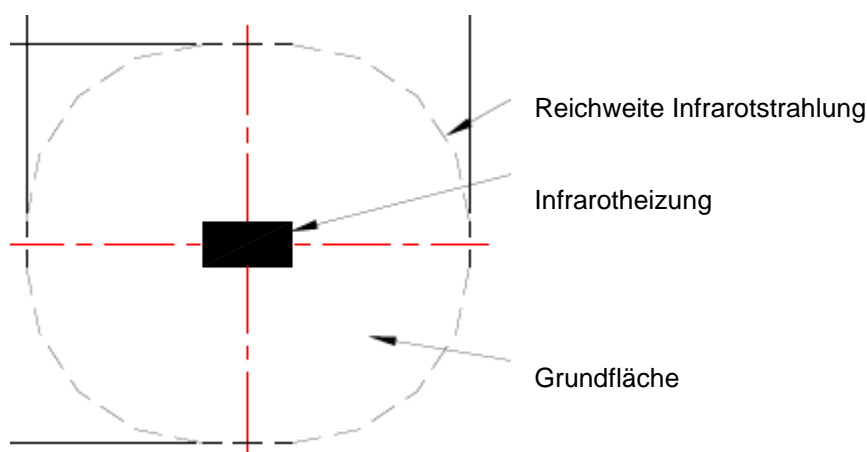

Positionierung Ihrer Infrarotheizung

Unsere Infrarotheizungen werden wie folgt positioniert

1. **Decke**
  optimal
2. **Wand**
  falls Deckenmontage nicht möglich oder zu Dekorationszwecken (Bild oder Spiegel)
3. **Zone**
  um nur einen bestimmten Bereich zu heizen

Die Deckenmontage ermöglicht eine optimale Wärmeverteilung und eine bessere Wärmespeicherung. Die Oberflächen der Heizelemente kühlen nicht so schnell ab, wie bei der Wandmontage. Stellflächen an den Wänden für Möbel usw. bleiben frei.

Unsere Infrarotheizungen haben eine maximale Reichweite von ca. 3m. **Die Intensität nimmt mit zunehmender Entfernung ab.** Diese Reichweite kann mit einem Halbkreis vor der Heizung beschrieben werden.

Es ist wichtig, wo Sie Ihre Infrarotheizung im Raum montieren. Achten Sie darauf, dass die Reichweite Ihrer Infrarotheizung jeden Zentimeter des Raumes abdeckt.

Deckenmontage